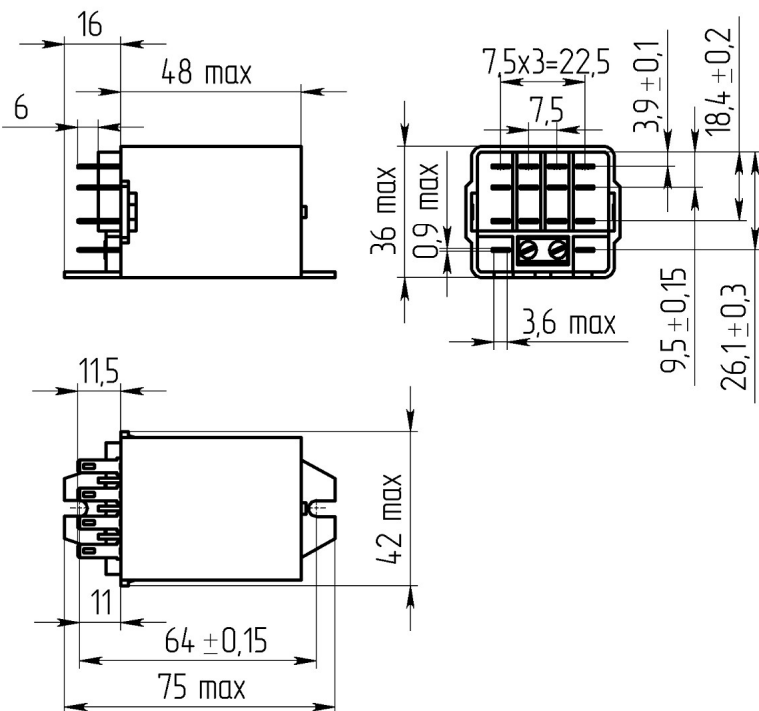

59

.647115.001-42

.647115.001

Габаритные и установочные размеры

Внешний вид

Электрическая принципиальная схема

59

50

59

59

.647115.001-42

2.1

25

17516.1

-6

2,8