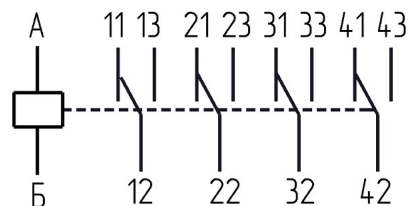

59

.647115.001-42

.647115.001

Габаритные и установочные размеры

Внешний вид

Электрическая принципиальная схема

59

50

59

59

.647115.001-42

2.1

25

17516.1

-6

2,8